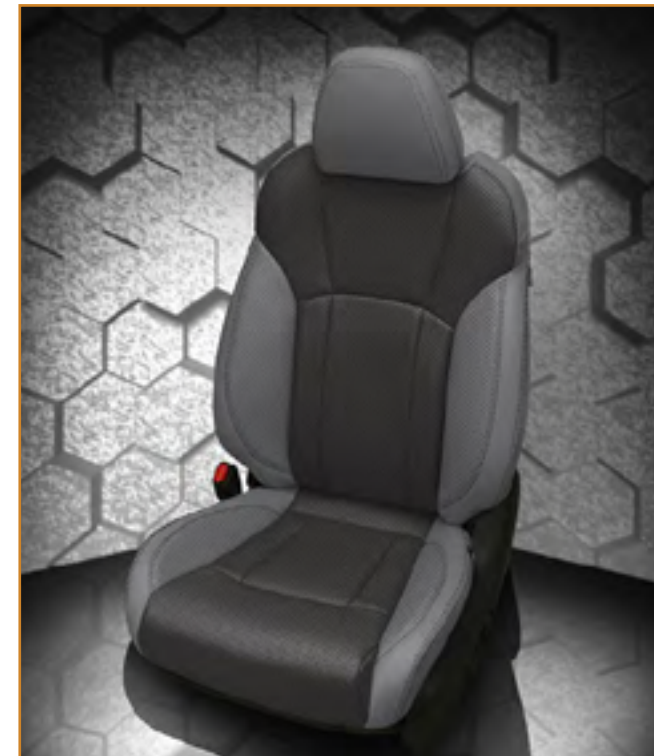

VIS CODE: K2441-265
Lunar Grey wrap, Graphite body, perf body, perf wings, Graphite contrast all stitch